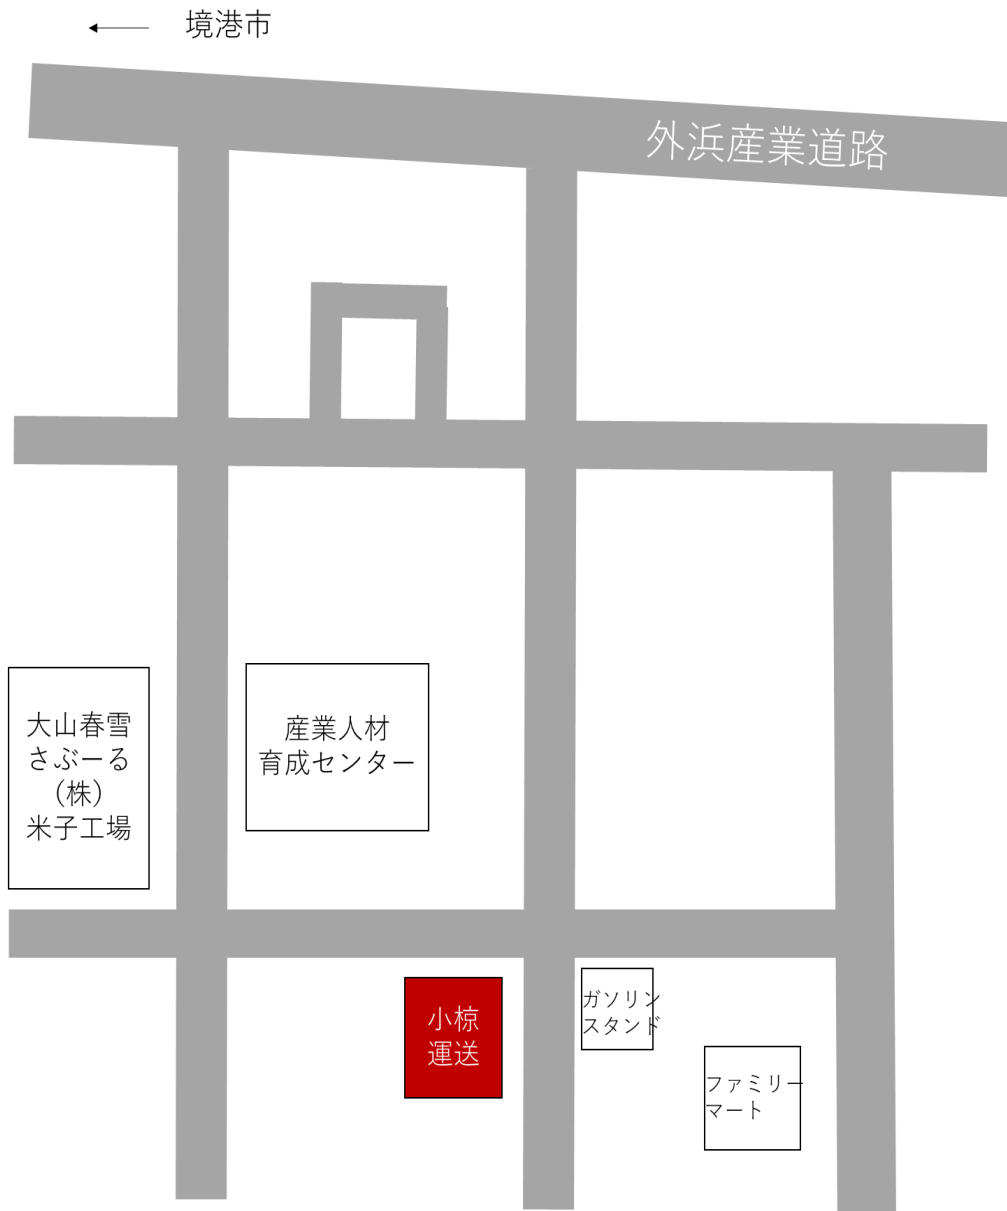

下記URLまたは右のQRコードよりWEB申込

<https://www.roudoukyoku-setsumeikai-hw.mhlw.go.jp/briefings/MTg=/7f00920135a641e8b5ba687f73b4150f>

申込締切:令和6年5月21日(火)まで

お問合せ

ハローワーク米子 求人係
(米子公共職業安定所)

TEL: 0859-33-3911

★集合場所★

※下記の場合は、ハローワーク米子 求人係（0859-33-3911）までご連絡・ご相談ください。